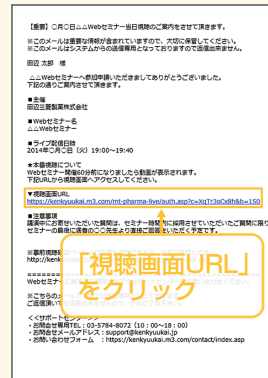

※参加申し込みはライブ配
信開始30分前までとな
ります。

「事前参加申し込み」
をクリック

Step2. 事前参加申し込み

Webセミナー事前参加申し込みフォームに必要事項をご記
入の上、「登録」ボタンをクリックしてください。
その後、事前参加申し込み完了画面が表示されます。

【事前参加申し込みフォーム画面】

「登録」をクリック

※登録が完了するとすぐに
「申し込み完了メール」が
届きます。数時間たっても
登録完了メールが届かない
場合は、アドレスが間違
っている可能性がござ
いますので、再度登録願
います。

【事前参加申し込み完了画面】

Step3. 事前動作確認

ご視聴が可能かどうか(必要な動作環境にあるかないか)は、
以下のテスト画面にて事前にご確認いただけます。

【Webセミナー事前参加申し込み画面】

「事前視聴テストはコチラ」
をクリック

① Step1.と同じWebセミナー
URLにアクセスして頂き、黄
色いボタン「事前視聴テスト
はコチラ」をクリックしてく
ださい。

【Webセミナー事前視聴テスト画面】

② 再生ボタンを押して、映像が
再生されれば成功です。

Step4. 当日視聴

登録したアドレス宛に届いた「当日視聴のご案内」メール内
の「視聴画面URL」にアクセスしてください。視聴画面が表示
されます。

【当日視聴のご案内メール】

「視聴画面URL」
をクリック

※「視聴画面URL」が記載されたWebセ
ミナーのリマインドメールをお送
りします。

- ・ライブ配信前日
- ・ライブ配信当日
- ・オンデマンド配信時