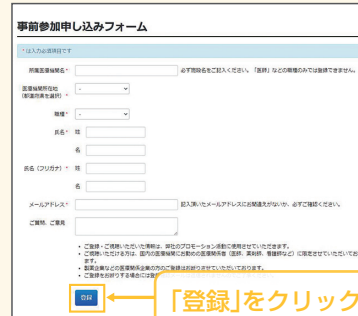

Webセミナー URL こちらよりアクセスできます。

<https://kenkyuukai.jp/mtpc/dm/220207>

Step1. 参加受付

Webセミナー視聴には、事前参加申し込みが必要です。
Webセミナー URLにアクセスして、画面の下の青いボタン
「事前参加申し込み」をクリックしてください。
※田辺三菱製薬の医療関係者向け情報サイトからも申し込み可能です。

【Webセミナー事前参加申し込み画面】

※参加申し込みはライブ配
信開始30分前までとな
ります。

「事前参加申し込み」
をクリック

Step2. 事前参加申し込み

Webセミナー事前参加申し込みフォームに必要事項をご記
入の上、「登録」ボタンをクリックしてください。
その後、事前参加申し込み完了画面が表示されます。

【事前参加申し込みフォーム画面】

「登録」をクリック

※登録が完了するとすぐに
「申し込み完了メール」が
届きます。数時間たっても
登録完了メールが届かない
場合は、アドレスが間違
っている可能性がござ
いますので、再度登録願
います。